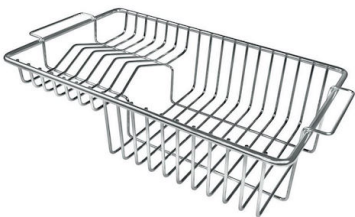

CUVE À RAYON ÉTROIT

Des cuves aux formes carrées au design moderne et à la capacité accrue. Pour une esthétique minimaliste combinée à un maximum de commodité.

CUVE PROFONDE

Des cuves qui atteignent une profondeur importante, plus de 20 cm, grâce à la technologie de production avancée, qui offrent une grande capacité et une grande commodité dans toutes les opérations de lavage.

DÉTAILS

Bord d'installation	Partiellement à fleur
Finition	Brossée Foster
Matériau	Acier inoxydable AISI 304
Textures	Brossée Foster
Base	80-90 cm
Dimensions	1173x513 mm
Équipement standard	Crochets de fixation, joint, vidange, trop-plein et siphon, Emballage en boîte
Trous mitigeur	2 trous en standard - 3ème trou sur demande
Trou d'encastrement	1140x480 mm
Égouttoir	Oui
Largeur	117 cm
Mesure cuve	365x350mm
Notes:	Joints préassemblés
Numéro cuves	2 cuves
Vidange	Vidange avec contrôle automatique des particules

DESSINS TECHNIQUES

GALERIE

FOURNI

Vidange automatique
8407 113

ACCESSOIRES OPTIONNELS

Grille porte-assiettes inox
8100 305

Planche de découpe en bois Iroko
8643 117

LES APPARIEMENTS RECOMMANDÉS

Mitigeur Milanello
8425 100

Mitigeur NYC
8486 000