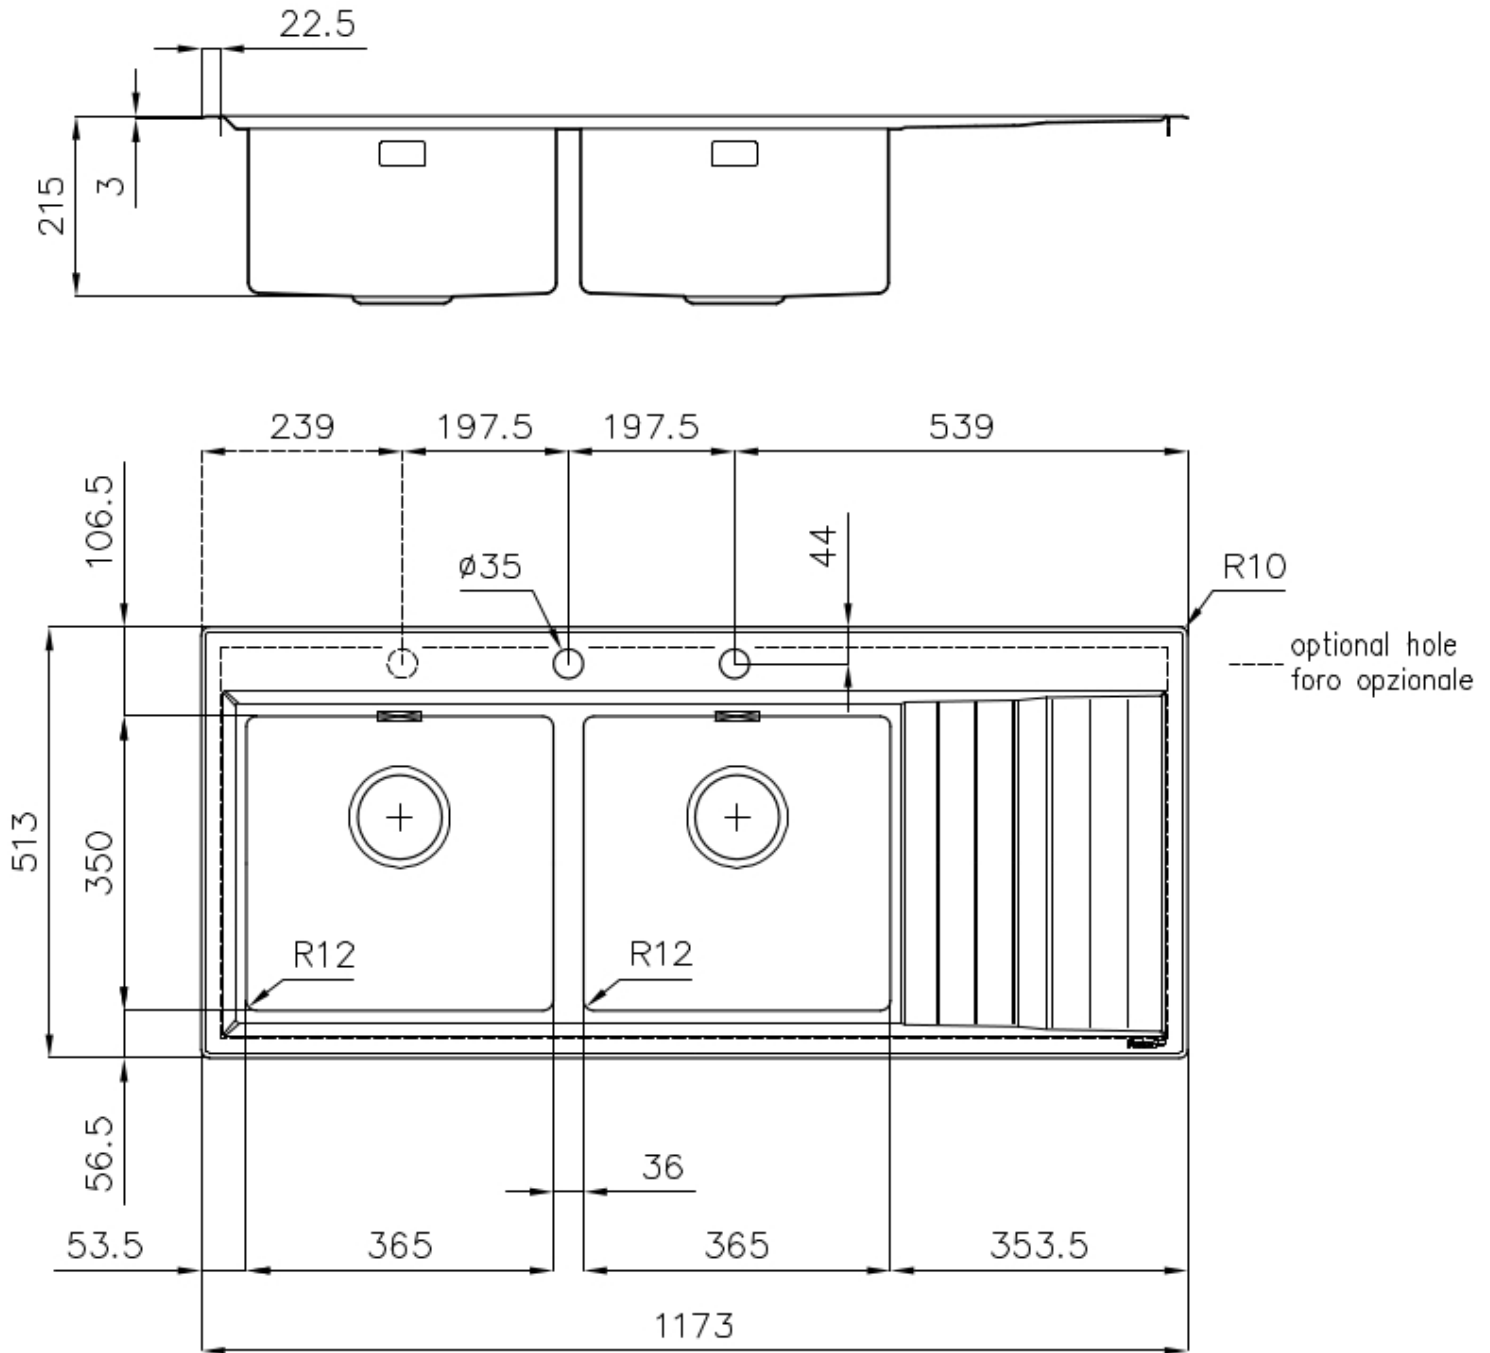

DESSINS TECHNIQUES